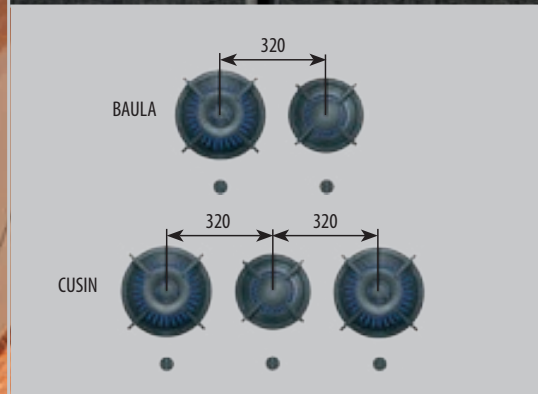

Palniki PITT by Reginox można w prosty i bezpieczny sposób łączyć z szeroką gamą blatów kuchennych, począwszy od szkła, granitu oraz betonu, po kwarcy kompozytowe, Corian i stal nierdzewną.

BAULA	8550,-
CUSIN	11550,-