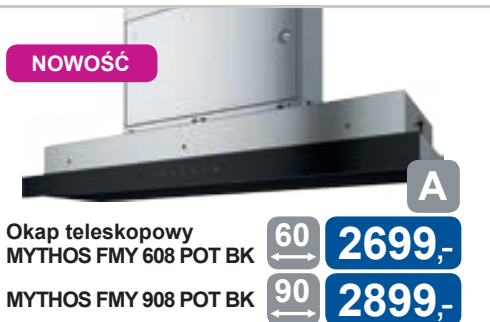

NOWOŚĆ

Okap teleskopowy MYTHOS FMY 608 POT BK

60 2699,-

MYTHOS FMY 908 POT BK

90 2899,-

MYTHOS FMY 608 POT WH

60 2799,-

MYTHOS FMY 908 POT WH

90 2999,-

- szufladowy • wyd. 500 m³/h • sterow. sensorowe Ghost Control
- ośw. panel LED 1x6 W • przyciemniane ośw. • wskaźnik nasycenia filtra węglowego • wyłącznik czasowy • funkcja 24h (wentylacja ciągła)
- głośność 70 dB(A) • szkło białe (WH) lub czarne (BK)