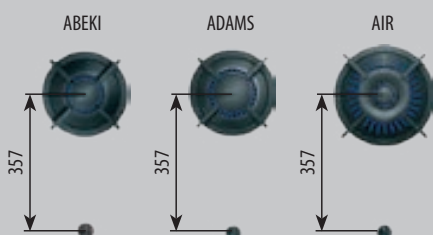

Kombinacje palników PITT by Reginox – palniki gazowe 2kW, 3kW oraz 0,2-5kW. Zaprojektuj kuchenny blat roboczy według własnych potrzeb.