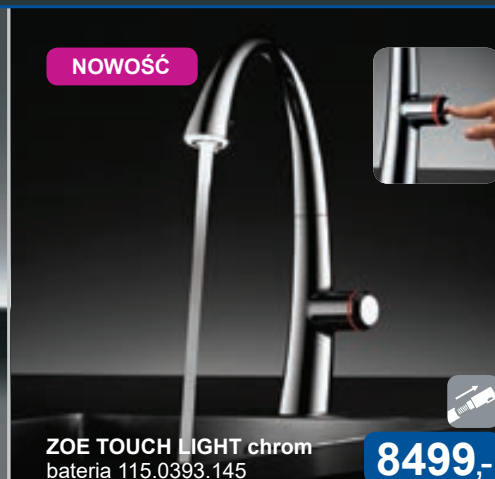

1099,-

- niewidoczny perlator Neoperl Cache
- wyciągana wylewka
- innowacyjna głowica ceramiczna 25 mm
- montaż mieszacza z lewej lub prawej strony

EVE LED bateria czarna
115.0308.204

3699,-

EVE LED bateria biała
115.0308.203

3699,-

EVE dozownik czarny
119.0308.349

1399,-

EVE dozownik biały
119.0308.348

1399,-

- wyciągana wylewka
- podświetlenie strumienia wody LUMINAQA LED
- innowacyjna głowica ceramiczna KWC 35 mm
- niewidoczny perlator Neoperl Cache

NOWOŚĆ

ZOE TOUCH LIGHT chrom
bateria 115.0393.145

8499,-

ZOE TOUCH LIGHT stal. szlach.
dozownik 115.0393.163

9499,-

- wyciągana wylewka
- podśw. strumień wody LUMINAQA LED
- sterow. elektroniczne - technologia Touch Light PRO
- 3 ustaw. temp. i przepływu wody (1 - niebieski zimna, 2 - pomarańczowy ciepła, 3 - czerwony gorąca)
- możliwość indywidualnego dopasow. ustawień
- tryb czyszczenia - zielony
- automat. wyłącz. wody po 10 minutach
- możliwość zdalnego sterowania