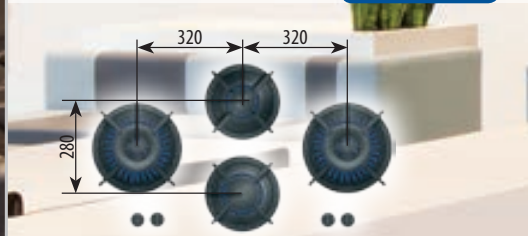

FOESSA	17550,-
DEMPO	13550,-