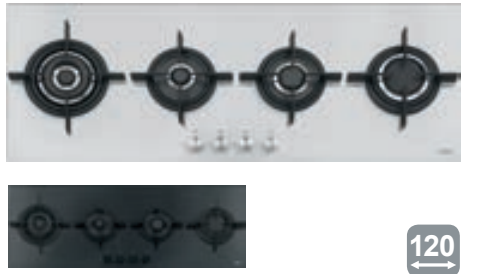

NOWOŚĆ

Płyta indukcyjna FHMR 804 2I 1 FLEXI WH

3199,-

- 4 pola indukcyjne • funkcja Booster dla dwóch pól grzewczych
- sterowanie sensorowe Touch Control z czerwonym podświetleniem blokada przed dziećmi • automatyczne łączenie pól FLEXI
- programy automatyczne • wskaźnik ciepła resztkowego
- wyłącznik bezpieczeństwa • możliwość podłączenia na 230 V
- możliwość montażu na równi z blatem