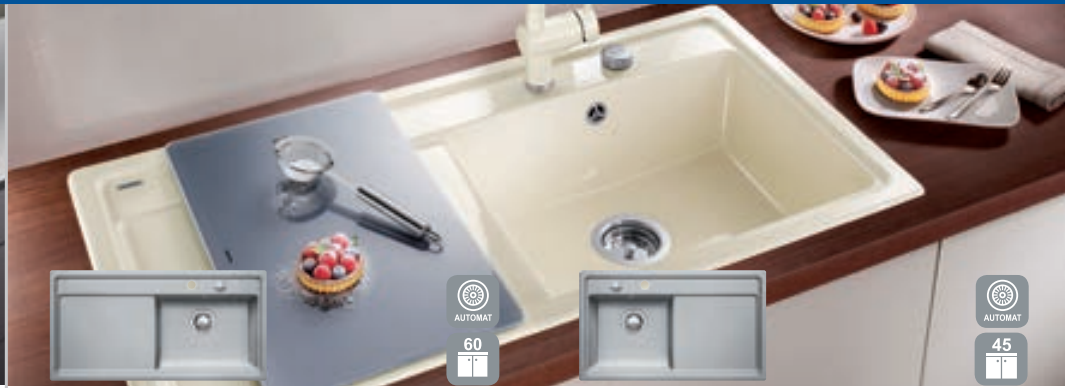

ADON XL 6S

2573,-

- zlewozmywak granitowy
- 980x480 mm

ZENAR XL 6S PuraPlus

z korkiem automat.

1799,-

- zlewozmywak granitowy • 1000x510 mm
- dostępny z komorą po prawej lub lewej stronie

ZENAR 45S PuraPlus