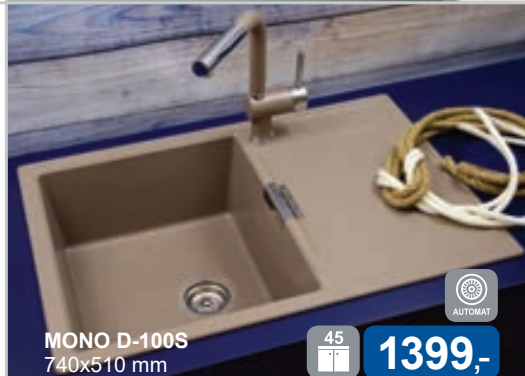

nakładka na korek
w komplecie

MONO D-150
860x510 mm

60

1549,-

- zlewozmywak CRISTADUR®
- dostępny w kolorach: brąz, carbonium, earth, magma, magnolia, polaris
- nakładka na korek w komplecie

MONO D-100S
740x510 mm