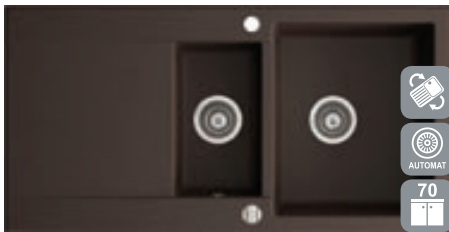

BERG exclusive **959,-**

ENYA BRE X11
1-kom. z ociekaczem

kolory podstaw. **859,-**

- zlewozmywak granitowy
- 900x524 mm
- głębokość komory 217 mm

BERG exclusive **939,-**

NOWOŚĆ

ELEMENT BRL X51
1,5-kom. z ociekaczem