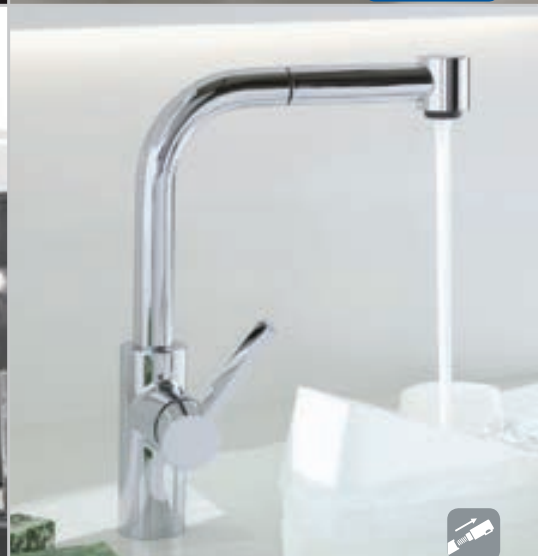

• maks. wys. 190 mm
• maks. zasięg 225 mm
kolory Cristadur **3699,-**

Dozownik chrom **1099,-**

• maks. wys. 124 mm
• maks. zasięg 124 mm
platyna matt **1399,-**

ELIO z wyciąganą wylewką chrom **2699,-**