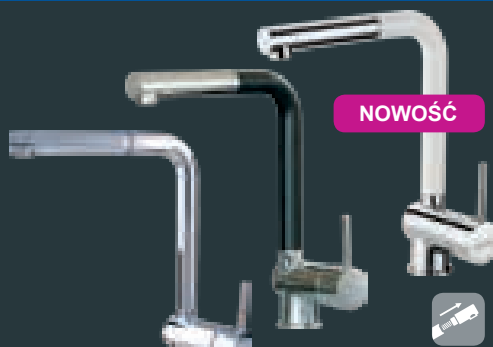

- zasięg wylewki 215 mm
- wysokość od blatu 405 mm
- głowica 35 mm

NOWOŚĆ

LINNEO chrom **499,-**

- z wyciąganą wylewką czarna + chrom
- zasięg wyl. 214 mm biała + chrom
- wys. od blatu 307 mm • głowica 40 mm