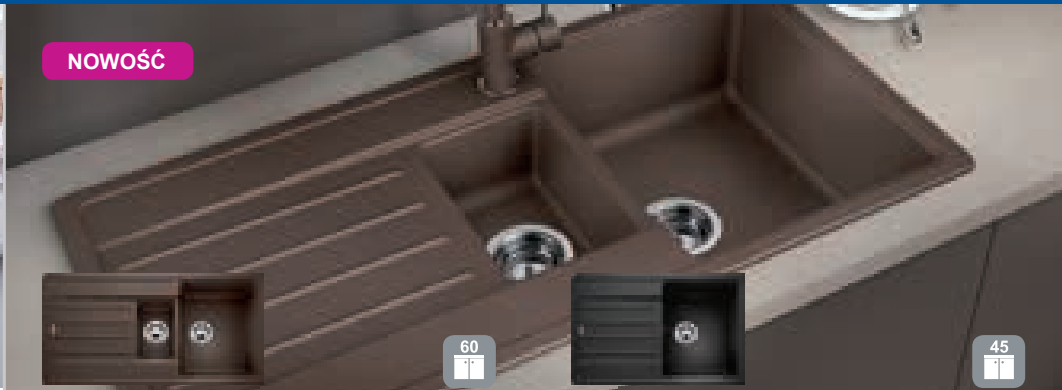

PLEON 6
615x510 mm
bez korka automat. **1539,-**

- zlewozmywak granitowy

NOWOŚĆ

LEGRA 6S
990x500 mm
bez korka automat. **1299,-**

- zlewozmywak granitowy

LEGRA 45S
780x510 mm
bez korka automat. **1029,-**

- zlewozmywak granitowy