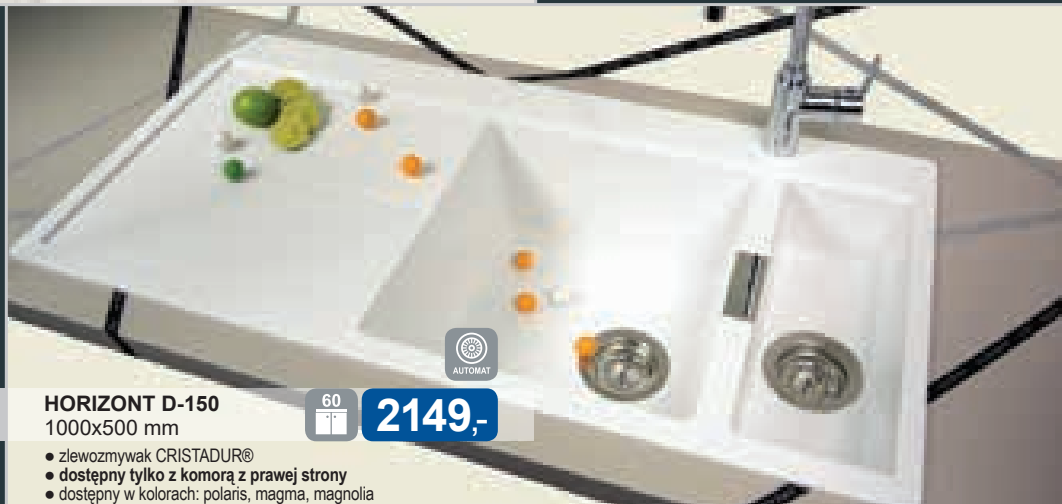

WATERFALL D-100
860x500 mm

45

1899,-

- zlewozmywak CRISTADUR®
- dostępny w kolorach: magma, magnolia, polaris
- nakładka na korek w komplecie

HORIZONT D-100S
680x500 mm

40

1699,-

- zlewozmywak CRISTADUR®
- dostępny w kolorach: polaris, magma, magnolia