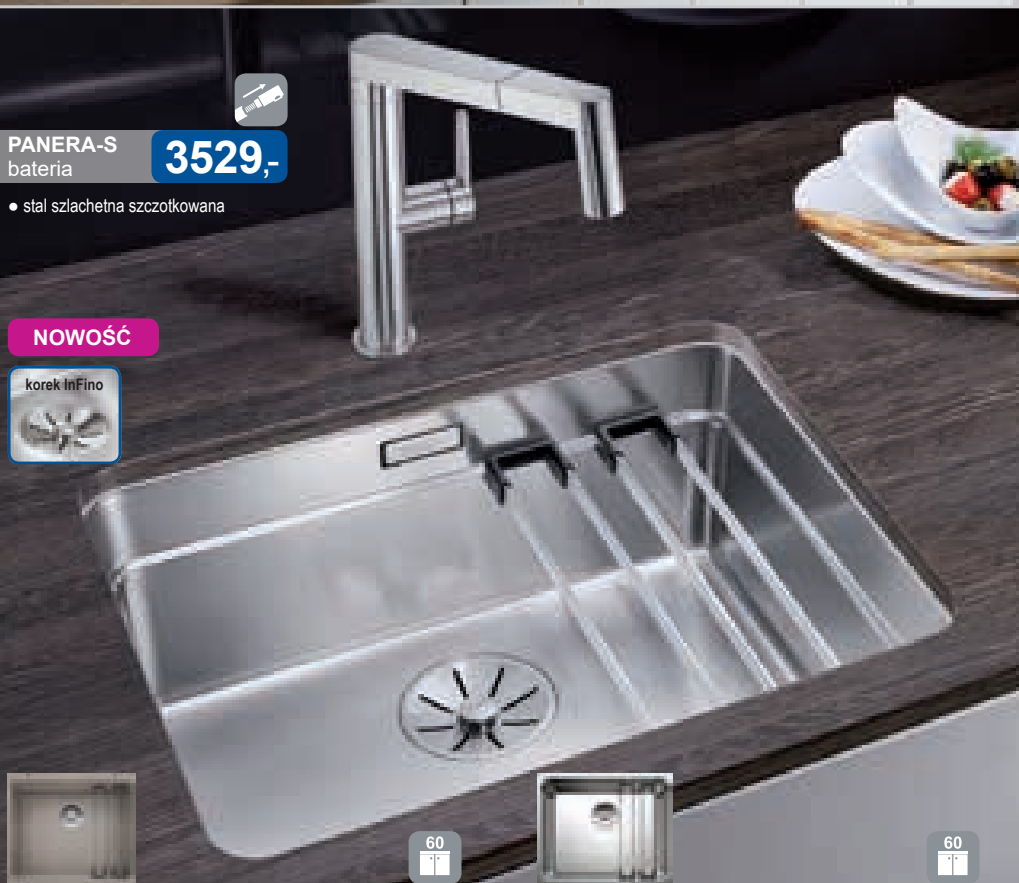

FONTAS-S **2569,-**

• bateria z podłączeniem do filtra i wyciąganą wylewką
• chrom