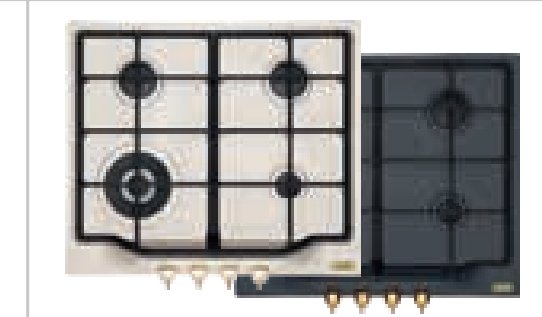

Płyta gazowa FHCL 604 3G TC PW/GF C **1499,-**

- 4 palniki gazowe, w tym jeden „trzy korony”
- zapalarka w pokrętkach
- zabezpieczenie przeciwywypływowe gazu
- ruszty żeliwne • kolor: PW - kremowy, GF - grafitowy
- szer. 60 cm