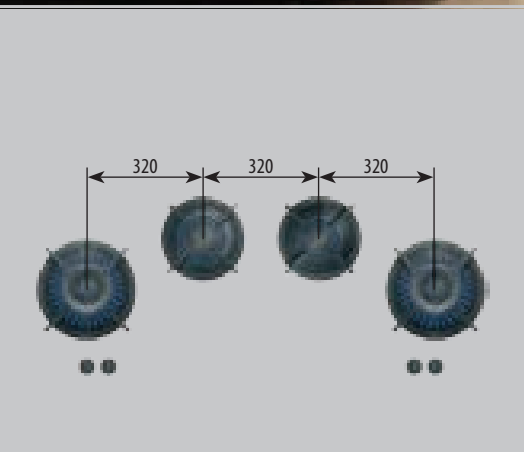

13550,-

DRUM