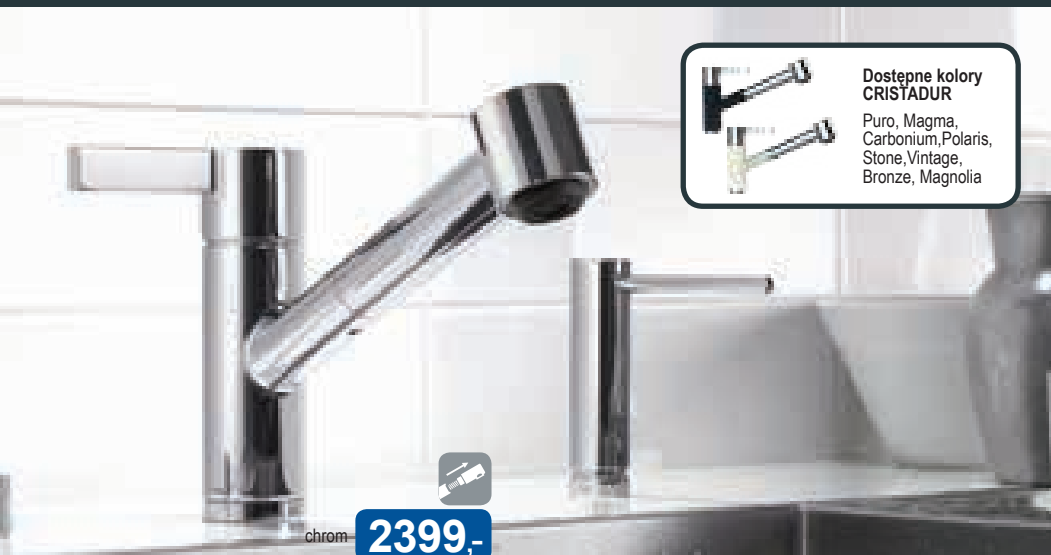

Dostępne kolory CRISTADUR
Puro, Magma, Carbonium, Polaris, Stone, Vintage, Bronze, Magnolia

chrom

2399,-

ENO
z wyciąganą wylewką

platyna matt

2799,-

- maks. wys. 190 mm
- maks. zasięg 225 mm

kolory Cristadur

3699,-

Dozownik

chrom

1099,-

- maks. wys. 124 mm
- maks. zasięg 124 mm

platyna matt

1399,-