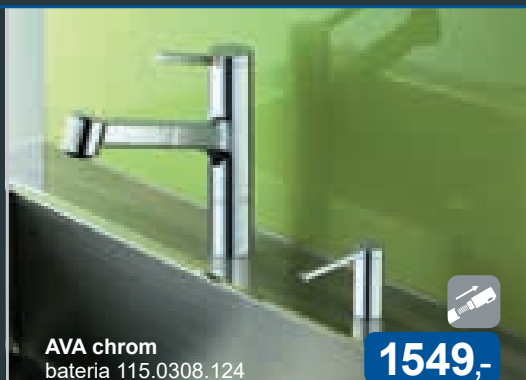

SIN PULL-OUT SPRAY chrom
bateria 115.0308.210

2199,-

SIN PULL-OUT chrom
bateria 115.0308.211

1999,-

SIN chrom
dozownik 119.0308.350

1099,-

- niewidoczny perlator Neoperl Cache
- wyciągana wylewka
- innowacyjna głowica ceramiczna 25 mm
- montaż mieszacza z lewej lub prawej strony

AVA chrom
bateria 115.0308.124

1549,-

AVA chrom
dozownik 119.0200.126

799,-

- wyciągana wylewka
- innowacyjna głowica ceramiczna KWC 35 mm
- perlator z elastycznym sitkiem KWC JETCLEAN