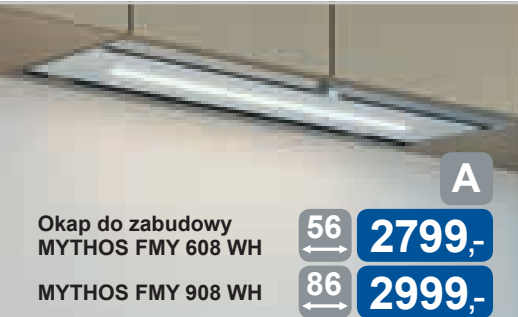

Okap do zabudowy MYTHOS FMY 608 WH **56** **2799,-**

MYTHOS FMY 908 WH **86** **2999,-**

MYTHOS FMY 608 BK **56** **2699,-**

MYTHOS FMY 908 BK **86** **2899,-**

- podszaflowy • wyd. 680 m³/h • sterowanie: wciskane pokrętko
- ośw. panel LED 1x6 W • przyciemniane oświetlenie • bieg intensywny z automat. przełączeniem na bieg zwykły po 6 min. • głośność 70 dB(A) • stal szlachetna + szkło białe (WH) lub czarne (BK)

PROMOCJA

*Rabat 50%
na okap BOX FBI 537 lub 737
przy zakupie w zestawie
z dowolnym piekarnikiem
i płytą grzewczą