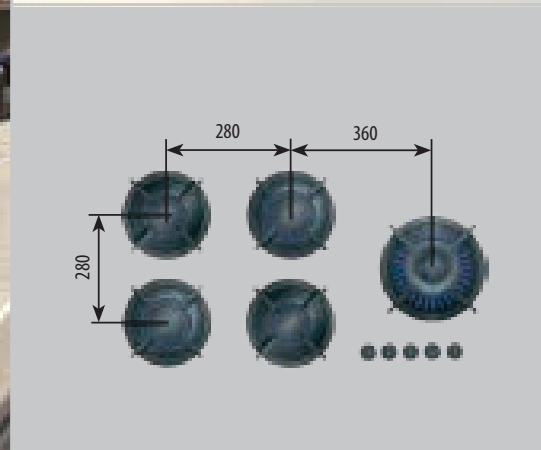

ABEKI	3990,-
ADAMS	4490,-
AIR	4990,-

ELBRUS XL	14990,-
CIMA	11550,-