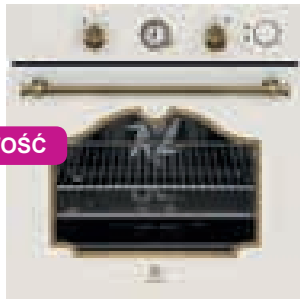

Piekarnik parowy retro
EOB6220A OV

3799,-

- poj. 72 l • 8 funkcji • możliwość pieczenia na 3 poziomach jednocześnie • minutnik • powiadomienie akustyczne
- delikatne zamykanie drzwi • bezpieczny front (3 szyby)
- kolor pokręteł i uchwytu mosiądz • OV - antyczna biel

NOWOŚĆ