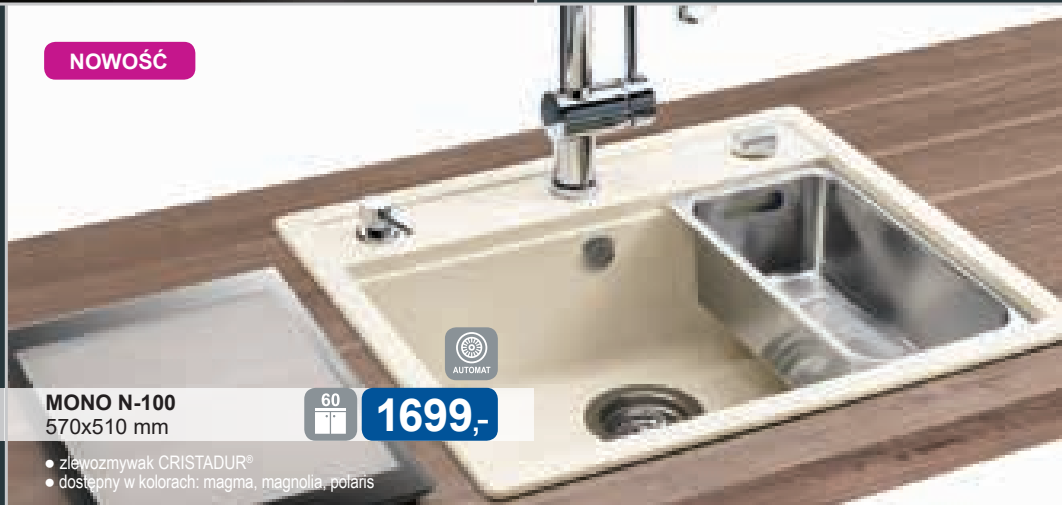

- zlewozmywak CRISTADUR®

NOWOŚĆ

MONO N-100
570x510 mm

60

1699,-

- zlewozmywak CRISTADUR®
- dostępny w kolorach: magma, magnolia, polaris

DESKA SZKLANA
czarna lub biała

399,-