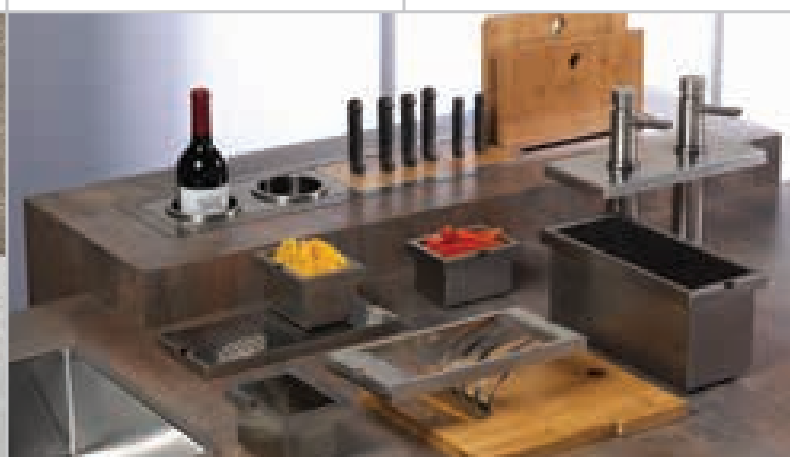

Manhattan

zlewozmywaki stalowe z akcesoriami

MANHATTAN 700
685x195 mm

2099,-

MANHATTAN 1000
1000x195 mm

2299,-

MANHATTAN 1300
1260x195 mm

2749,-

• zlewozmywak stalowy

Zestaw noży R1627

• 314x139 mm

599,-

Stojak na noże R1633

• 314x139 mm

149,-

Pojemnik R1623

• 314x139 mm

599,-

Pojemniki 3 szt. R1629

• 314x139 mm

799,-

Poj. na butelki 2 szt. R1621

• 314x139 mm

649,-

Deski do kroj. 3 szt. R1625

• 314x139 mm

849,-

Dozowniki 2 szt. R1631

• 314x139 mm

649,-

Ociekacz na talerze R1635

• 314x139 mm

449,-

Odsączarka R1637

• 314x139 mm

249,-

NOWOŚĆ

OHIO REGICOLOR
180x400 mm

• dostępne kolory: biały ARCTIC, kremowy SAHARA, czarny MIDNIGHT SKY

40

1149,-

NOWOŚĆ

OHIO REGICOLOR
400x400 mm

• dostępne kolory: biały ARCTIC, kremowy SAHARA, czarny MIDNIGHT SKY

45

1399,-

NOWOŚĆ

OHIO REGICOLOR
500x400 mm

• dostępne kolory: biały ARCTIC, kremowy SAHARA, czarny MIDNIGHT SKY

60

1549,-