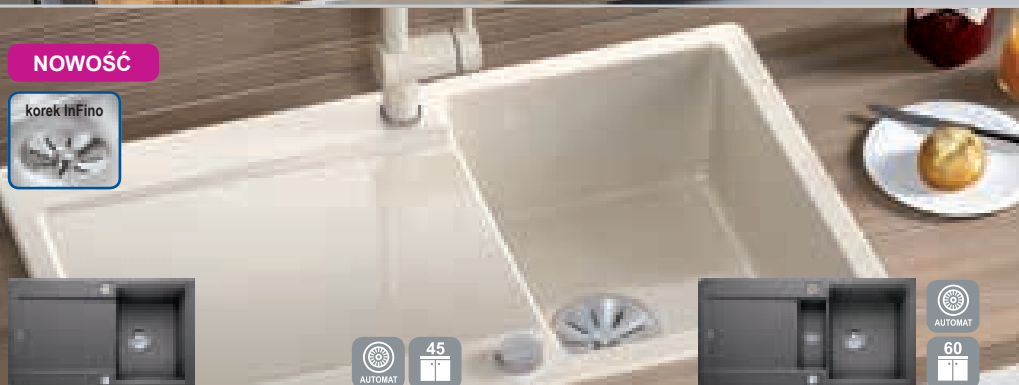

• z wyciąganą wylewką

kolory
Silgranit® **1249,-**

IDENTO 45S
860x510 mm

• zlewozmywak ceramiczny
• korek InFino

3099,-

IDENTO 6S
1000x510 mm

• zlewozmywak ceramiczny
• korek InFino

3529,-