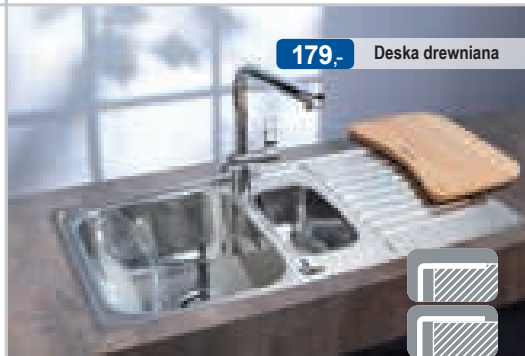

• ceramiczna komora podwieszana

TEXAS TAPWING
400x400 mm

TEXAS TAPWING
500x400 mm

• zlewozmywak stalowy

CENTURIO L10
850x490 mm

• zlewozmywak stalowy • głębokość komory 180 mm

179,- Deska drewniana

CENTURIO L1,5
940x490 mm