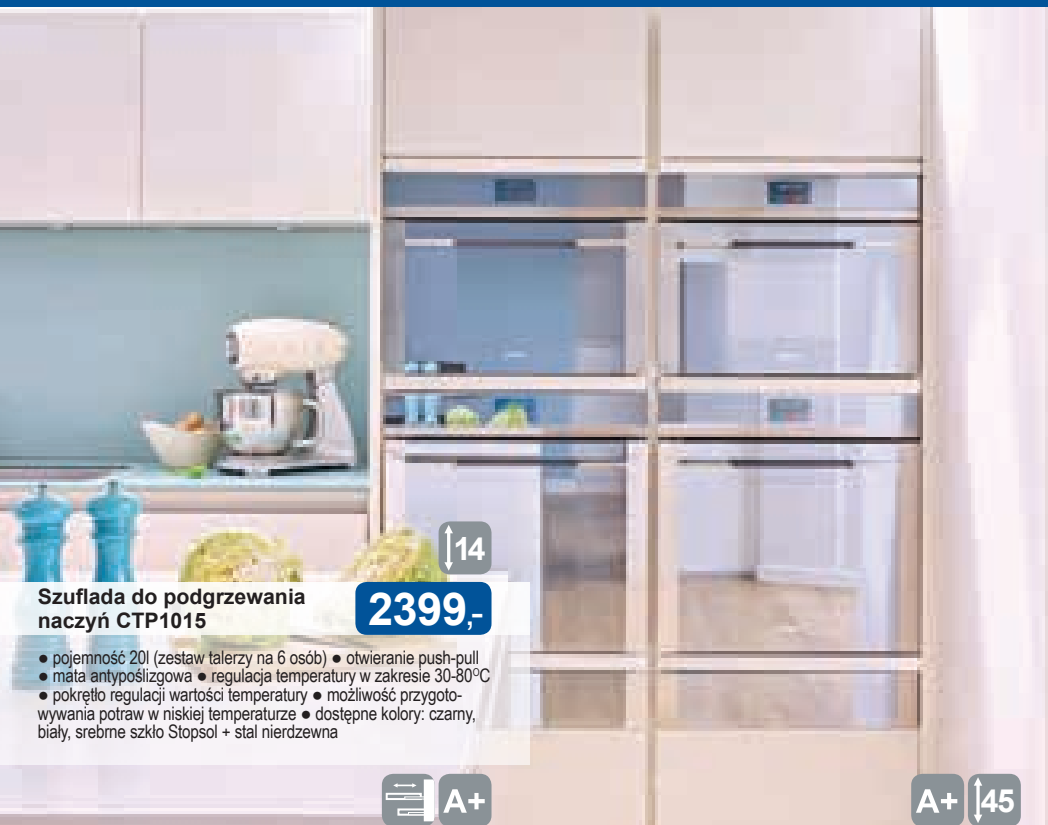

Szuflada do podgrzewania naczyń CTP1015

2399,-

- pojemność 20l (zestaw talerzy na 6 osób) • otwieranie push-pull
- mata antypoślizgowa • regulacja temperatury w zakresie 30-80°C
- pokrętko regulacji wartości temperatury • możliwość przygotowywania potraw w niskiej temperaturze • dostępne kolory: czarny, biały, srebrne szkło Stopsoł + stal nierdzewna

A+

A+ 45

Piekarnik SFP140E

5599,-

- poj. 70l • 10 funkcji pieczenia • 9 funkcji dodatk. • sterowanie dotykowe • programator elektroniczny • kolorowy wyświetlacz TFT
- System SmartCooking - 50 progr. automat. • 10 przepisów własnych • 5 poz. pieczenia, oświetlenie wnętrza halogenowe • emalia łatwoczyszcząca EverClean • „zimne drzwi” - 4 szyby • dostępne kolory: czarny, biały, srebrne szkło Stopsoł + stal nierdzewna

Piekarnik kompaktowy z funkcją pary SF4140VC

7999,-

- poj. 41l • poj. zbiornika na wodę 1,2l • 12 funkcji pieczenia, w tym 4 przy użyciu pary • sterow. dotykowe • programator elektron.
- kolorowy wyświetlacz TFT • 7 funkcji dodatk., w tym czyszcz. parowe
- szybkie nagrzew. • 50 progr. automat. • 10 przepisów własnych
- 3 poz. pieczenia • oświetl. wnętrza halog. • metal. drabinki boczne
- dost. kolory: czarny, biały, srebrne szkło Stopsoł + stal nierdzewna

Płyta indukcyjna SIM562 D-1

3799,-

- 4 strefy grzejne, w tym 2 strefy MultiZone • sterowanie Touch control (w tym slider) • automatyczne wykrycie naczyń i jego wielkości
- blokada bezpieczeństwa • wskaźnik zalegającego ciepła • montaż na równi z blatem • szer. 58 cm