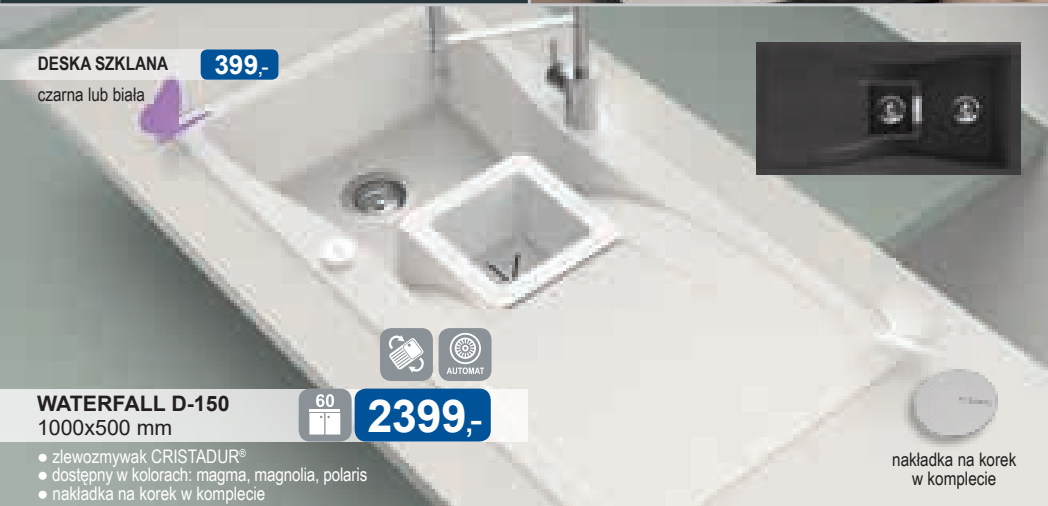

- zlewozmywak CRISTADUR®

NOWOŚĆ

MONO N-100
570x510 mm

60

1699,-

- zlewozmywak CRISTADUR®
- dostępny w kolorach: magma, magnolia, polaris

DESKA SZKLANA
czarna lub biała

399,-