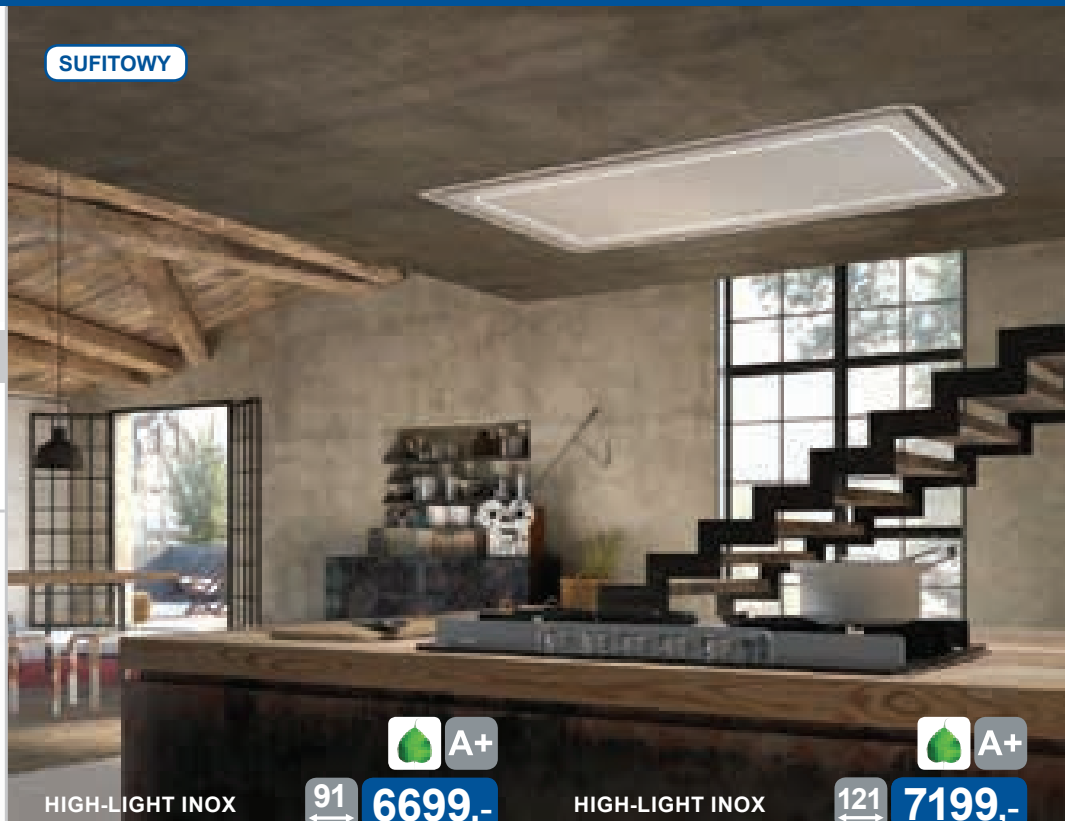

SUFITOWY

HEAVEN 2.0 X 90 **90** **4499,-**

HEAVEN 2.0 X 120 **120** **4799,-**

- sufitowy • wydajność 740 m³/h • sterowanie elektroniczne - pilot • oświetlenie LED • inox

SUFITOWY

HIGH-LIGHT INOX **91** **6699,-**