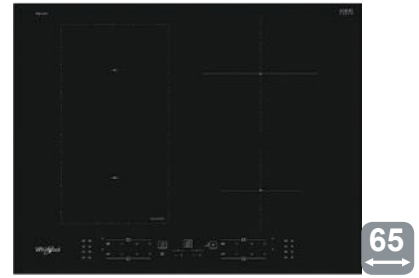

**Płyta indukcyjna
WL B4265 BF/IXL**

2199,-

- sterowanie dotykowe • technologia 6-ty Zmysł • 4 programy automatyczne • ChefControl • FlexiCook • strefa FlexiSide
- 9 poziomów mocy + Booster • timer • wskaźnik ciepła resztkowego • blokada przed dziećmi • iXelium - powłoka odporna na zarysowania • PowerManagement - możliwość podłączenia na 230 V • dekoracyjny szlif z przodu