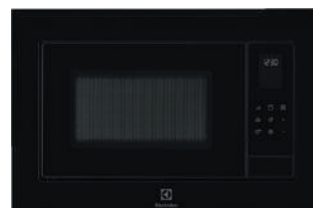

**Piekarnik parowy SteamBake
KODEC70X**
1949,-

- poj. 72 l • sterowanie elektroniczne • wyświetlacz LED
- chowane pokręta • timer z wyłącznikiem czasowym
- minutnik • oświetlenie halogenowe • szybkie nagrzewanie
- zakres temp. 50-275°C • funkcja **SteamBake** - **wspomaganie parą** • czyszczenie katalityczne • czarne szkło + inox

↑38

Kuchenka mikrofalowa LMS4253TMK

1749,-

- wyświetlacz LED • automatyczne programy rozmrażania oraz gotowania wg wagi • zegar elektroniczny z timerem • oświetlenie wnętrza • moc mikrofal 900 W • 8 poziomów mocy • moc grilla 1000 W • talerz obrotowy o średnicy 27 cm • czarne szkło