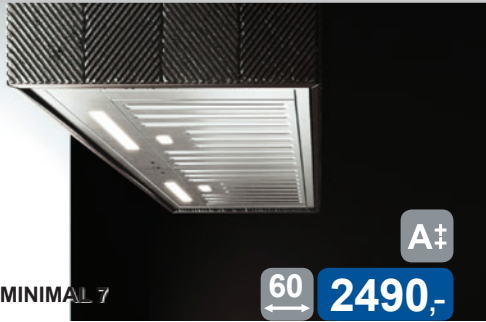

A±

MINIMAL 7 60 2490,-

MINIMAL 7 74 2690,-

- wydajność max 660 m³/h • głośność 43-59 dB(A) • sterowanie pilotem oraz bezdotykowy system sterowania Gesture Control
- oświetlenie: listwa LED • możliwość regulacji barwy oświetlenia oraz jasności • energooszczędny silnik bezszczotkowy BLDC
- dostępny w kolorach black oraz filtry baffle