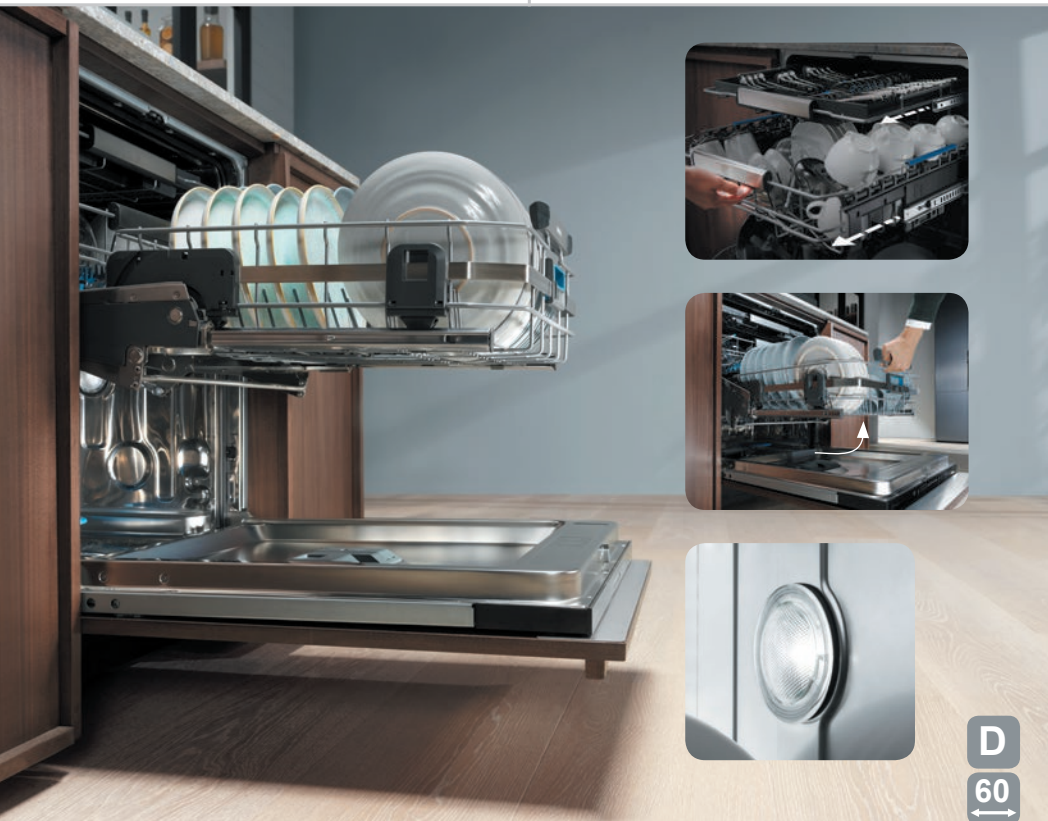

Zmywarka ComfortLift KECA7305L