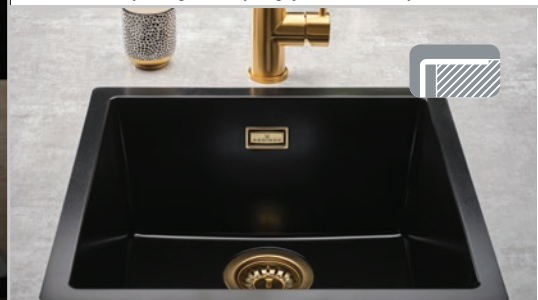

AMSTERDAM 34 TAPWING
400x510 mm

899,-

AMSTERDAM 54 TAPWING
600x510 mm

949,-

- zlewozmywak granitowy • głębokość komory 200 mm

TEXEL 40
450x450 mm

1299,-

TEXEL 50
550x450 mm