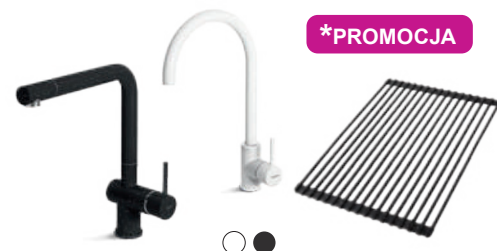

• zlewozmywak kompozyt „CERAMIX” • kolor: biały lub czarny
• głębokość komory 215 mm • rodzaj montażu: nakładany lub podwieszany

*PROMOCJA

DESKA DO KROJENIA
DREWNO IRKO 320x420

399,-

* Przy zakupie zlewozmywaka wraz baterią z serii COMO PVD
Deska do krojenia **DREWNO IROKO** za 1zł!