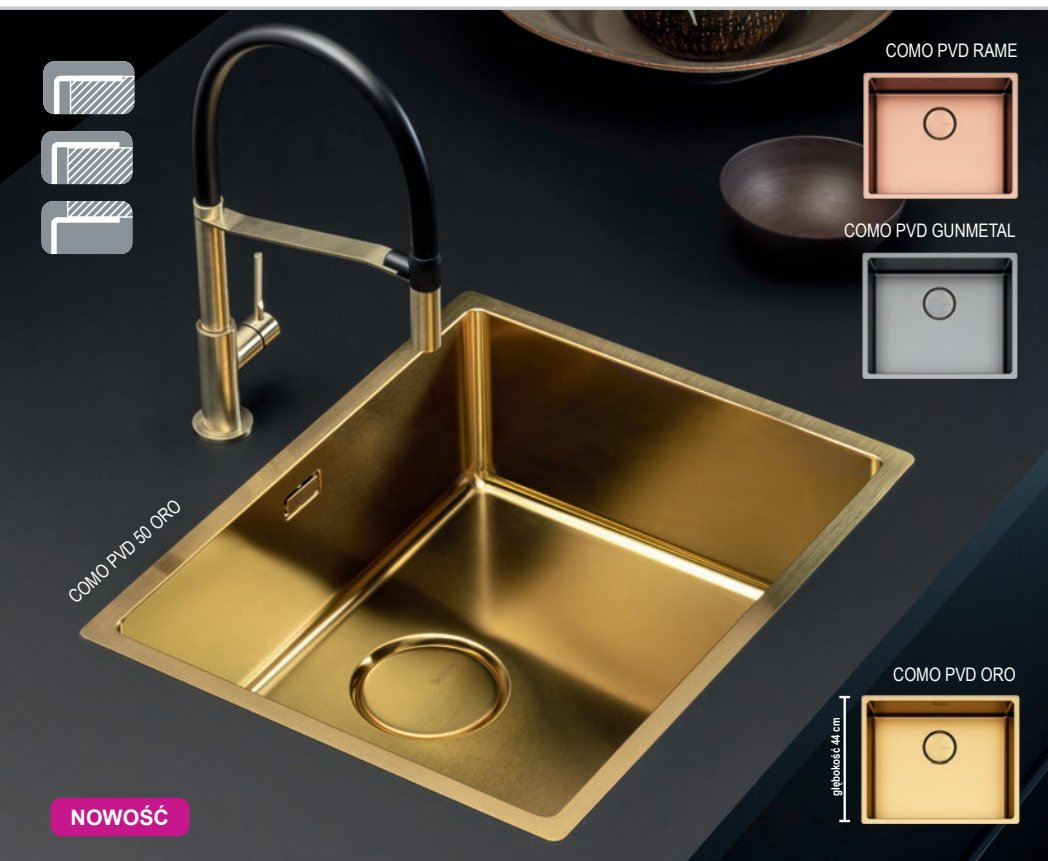

PROMOCJA

Dozownik ATLAS
50% taniej
przy zakupie z baterią!

ATLAS NEO M PULL-OUT

1759,-

- wyciągana wylewka • laminarny strumień wody • głowica ceramiczna • powłoka PVD
- dostępne w kolorach: złoto, miedź, antracyt

PROMOCJA

Dozownik ATLAS
50% taniej
przy zakupie z baterią!

biały mat,
czarny mat

1729,-

**ACTIVE J
PULL-OUT SPRAY**

- wyciągana wylewka z funkcją prysznica • głowica ceramiczna
- laminarny strumień wody • technologia Eco pozwalająca oszczędzać wodę i energię