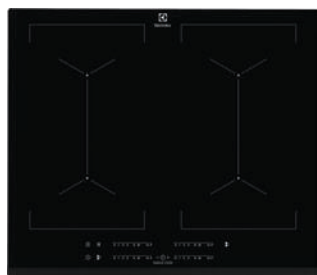

Płyta indukcyjna EIV63440BW
2349,-

- 4 pola grzewcze • ster. dotyk. Direct Access • strefy indukcyjne z opcją Booster • funkcja łączenia pól Bridge • podśw. sterowanie • wykryw. obecności garnka • blokada ustawień • zabezp. przed dziećmi • funkcja autom. szybkiego grzania • autom. wyłącznik • EcoTimer - wykorzystanie pozostałego ciepła • CleverHeat – 3-stopniowa funkcja kontroli ciepła pozostałego • bezramkowa

Płyta indukcyjna KIV634I

2299,-

- 4 pola grzewcze • sterowanie dotykowe Direct Access • oddzielne sterow. każdego pola za pomocą sliderów Direct Touch • Hob2Hood - bezprzew. połączenie pomiędzy płytą i okapem • funkcja Bridge umożliwi połączenie dwóch pól grzewczych w jedną dużą powierzchnię do gotowania • blokada ustawień • funkcja automat. szybkiego grzania • strefy indukcyjne z opcją Booster • podsw. sterowanie • możliwość montażu na równi z blatem