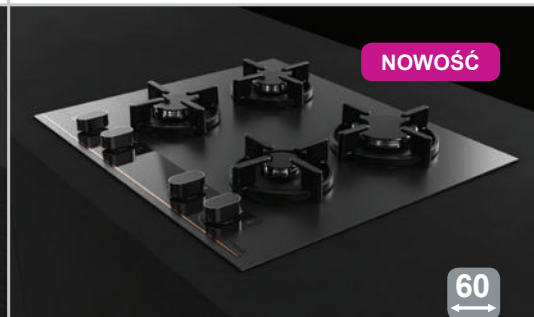

60

Płyta gazowa na szkło
GBC64-G1 GBC BM (E5)

2099,-

- 4 palniki gazowe z żeliwnymi rusztami • pokręta z automatyczną zapalarką • zabezpieczenie przeciwywypływowe gazu • możliwość montażu na równi z blatem • czarne matowe szkło

NOWOŚĆ