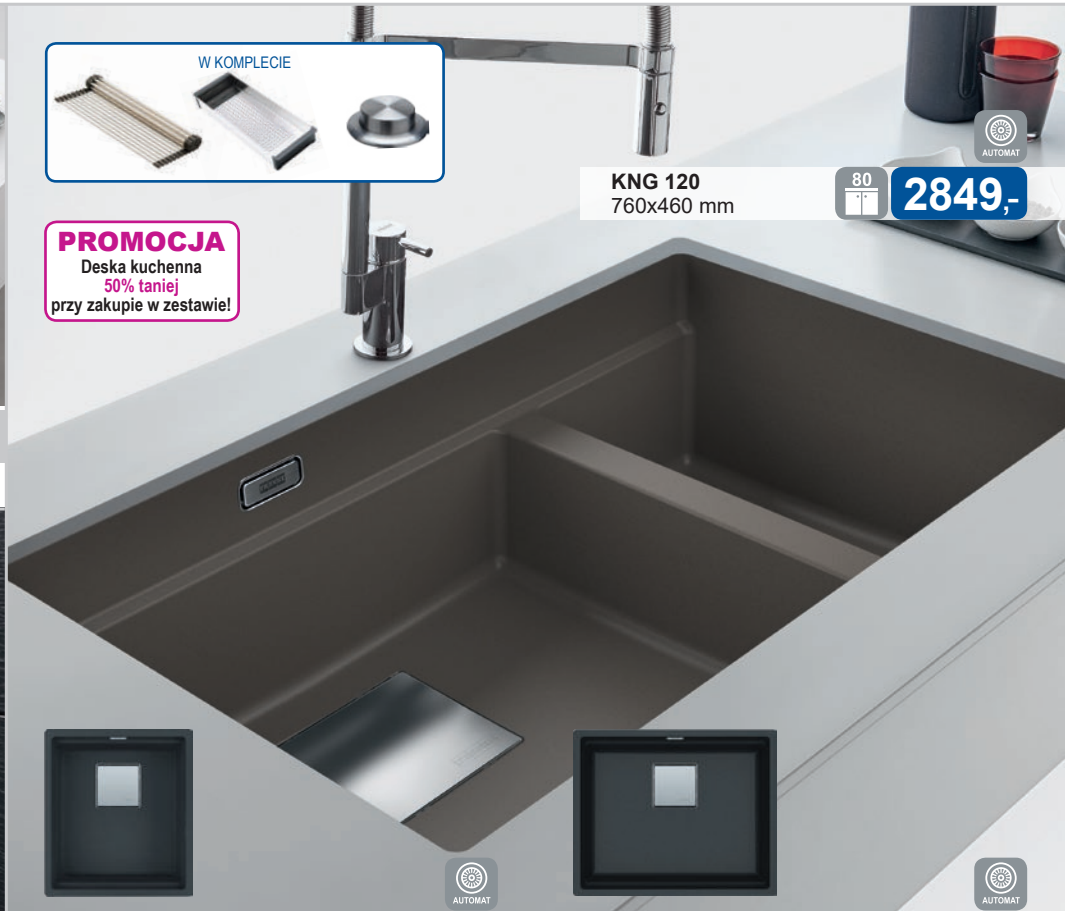

CERAMIKA

KBK 110-40
445x445 mm

KBK 110-50
545x445 mm

• zlewozmywak ceramiczny do podbudowy
• z korkiem automatycznym sterowany przyciskiem Easy Click

PROMOCJA
Deska kuchenna
50% taniej
przy zakupie w zestawie!