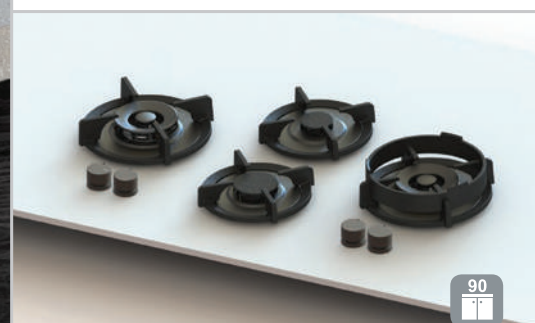

Płyta gazowa DEMPO TOP

18999,-

- 4 palniki gazowe: lewy 5000 W, środkowy 3000 W, środkowy 2000 W, prawy 5000 W
- sterowanie pokrętkami
- automatyczna zapalarka w pokrętle
- zabezpieczenie przeciwwypływowe gazu