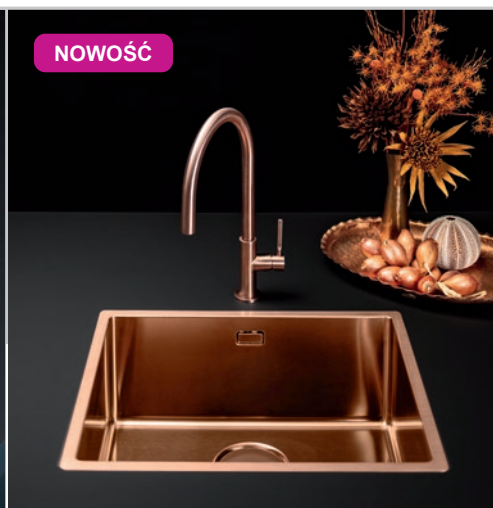

COMO PVD 50 ORO

COMO PVD RAME

COMO PVD GUNMETAL

COMO PVD ORO

głębokość 44 cm

NOWOŚĆ

COMO 50 PVD ORO
540x440 mm

3499,-

COMO 50 PVD RAME
540x440 mm

3499,-

COMO 50 PVD GUNMETAL
540x440 mm

3499,-

• zlewozmywak PVD • głębokość komory 200 mm
• rodzaj montażu: wpuszczany, nakładany lub podwieszany

NOWOŚĆ

TREVI CORNER PVD
ORO / RAME / GUNMETAL

3499,-

TREVI PRO PVD
ORO / RAME / GUNMETAL

3799,-

TREVI ROUND PVD
ORO / RAME / GUNMETAL

3499,-

ISEO 50

NOWOŚĆ

ISEO 50

głębokość 146 cm

ROLLMATA BLACK *

ISEO 70
740x456 mm

2099,-

ISEO 50
556x456 mm

1799,-

ISEO 40
456x456 mm

1699,-

• zlewozmywak kompozyt „CERAMIX” • kolor: biały lub czarny
• głębokość komory 215 mm • rodzaj montażu: nakładany lub podwieszany

*PROMOCJA

DESKA DO KROJENIA
DREWNO IRKO 320x420

399,-

* Przy zakupie zlewozmywaka wraz baterią z serii COMO PVD
Deska do krojenia **DREWNO IROKO** za 1zł!

*PROMOCJA

ISEO CORNER
BLACK / WHITE

1449,-

ISEO ROUND
BLACK / WHITE

1099,-

ROLLMATA BLACK
310x440

279,-

* Przy zakupie zlewozmywaka wraz baterią z serii ISEO
ROLLMATA BLACK za 1zł!