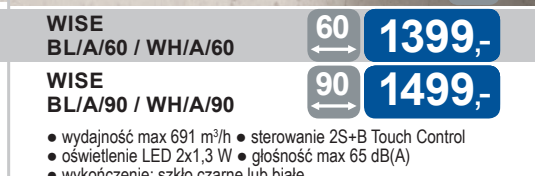

LANE
IX/A/52 / WH/A/52 / BL/A/52

52 **1299,-**

LANE
IX/A/72 / WH/A/72 / BL/A/72

72 **1399,-**

- wydajność max 650 m³/h • sterowanie 3S+B Touch Control • oświetlenie STRIP LED 1x7 W • głośność max 65 dB(A) • wykończenie: stal nierdzewna, czarny, biały