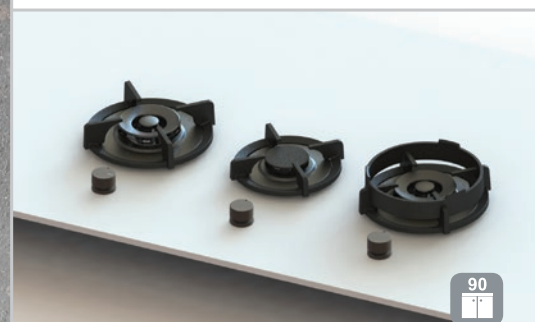

Płyta gazowa CUSIN TOP

15999,-

- 3 palniki gazowe: lewy 5000 W, środkowy 3000 W, prawy 5000 W
- sterowanie pokrętkami
- automatyczna zapalarka w pokrętle
- zabezpieczenie przeciwwypływowe gazu