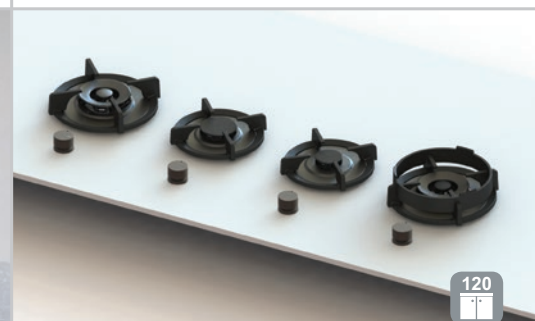

Płyta gazowa ELBRUS TOP

20999,-

- 5 palników gazowych: lewy przód 3000 W, lewy tył 2000 W, środkowy 5000 W, prawy przód 3000 W, prawy tył 2000 W
- sterowanie pokrętkami
- automatyczna zapalarka w pokrętle
- zabezpieczenie przeciwwypływowe gazu